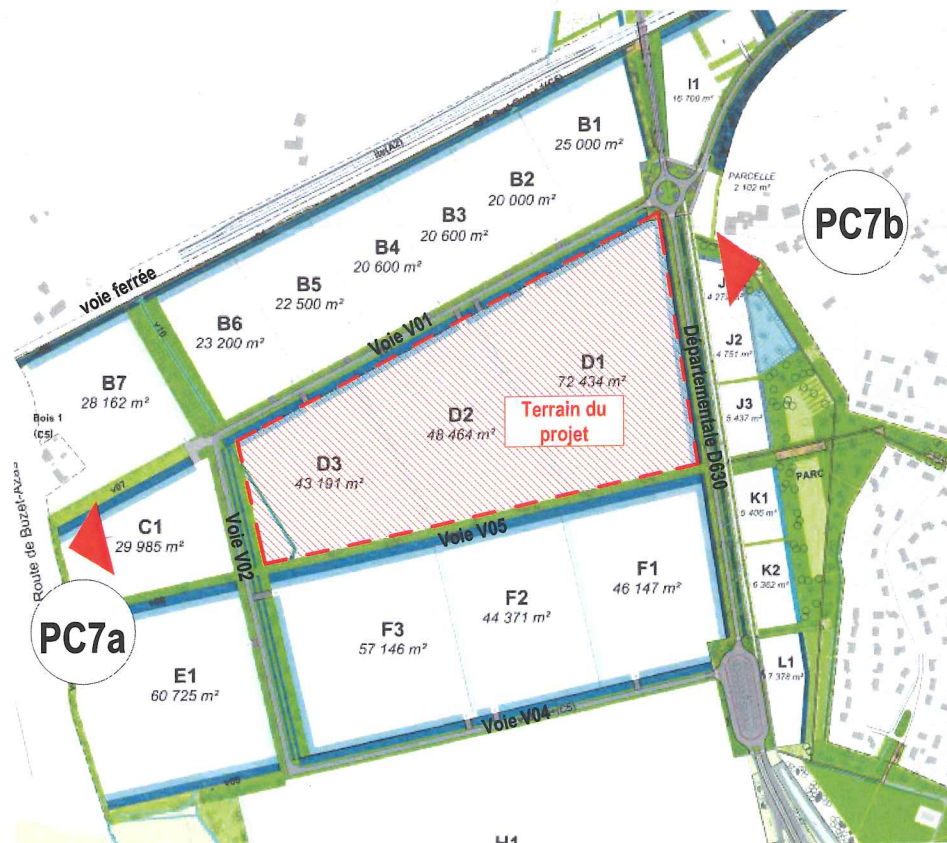

PC7a

PC7b

Plan de repérage des photographies et angles de prise de vue

DATE 14/11/2017 | ÉCH | ZAC "Les Portes du Tarn" - Demande de Permis de Construire 81370 - Saint-Sulpice-la-Pointe / 31660 Buzet-sur-Tarn 11719

PC 7 Vues proches